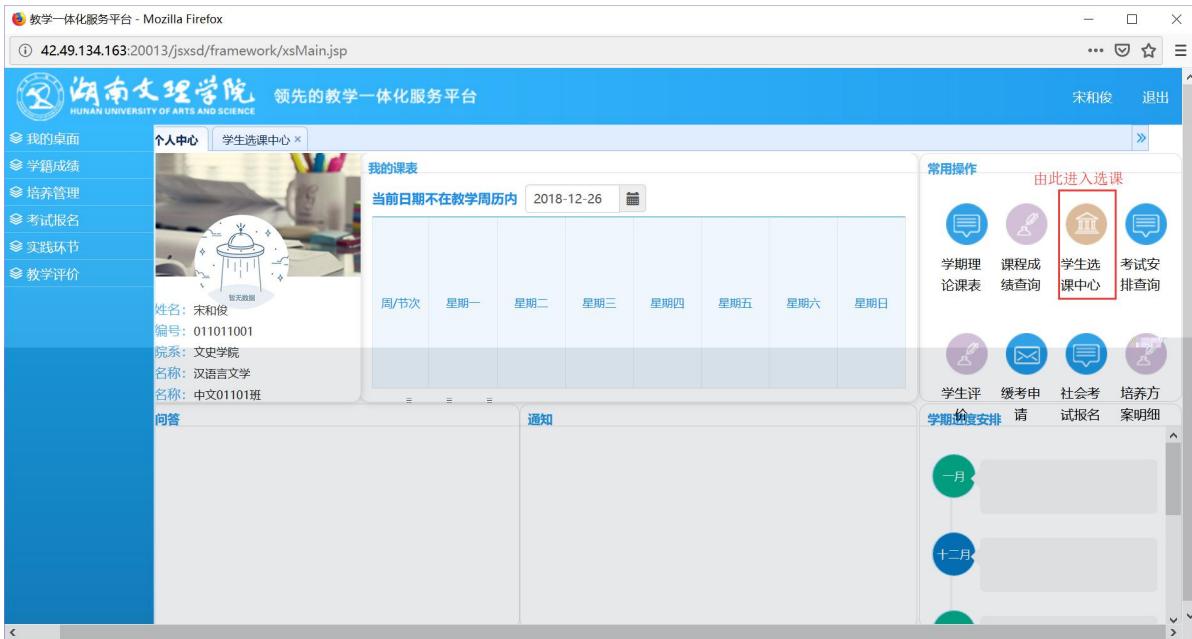

温馨提示: 推荐使用IE9以上浏览器以及360极速模式。

选课学分情况

公选课选课

本学期选课学分/门数要求及已选情况							
	最高总学分	专业内跨年级选课(控制)		跨专业选课(控制)		校公共选修课选课(控制)	
		学分	门数	学分	门数	学分	门数
设置(控制)要求	不控制	不控制	不控制	不控制	不控制	2	1
已选统计	20.0	0.0	0	0.0	0	0.0	0

42.49.134.163:2001